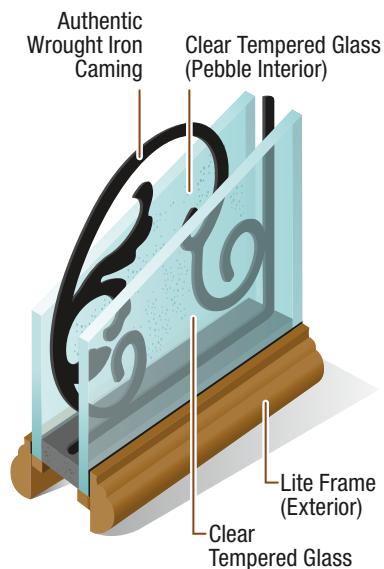

	FM3071	FM6091	FMS781	FMS981
W:	2'8", 2'10", 3'0"	2'8", 2'10", 3'0"	12", 14", 16"	12", 14", 16"
H:	6'8", 7'	6'8", 7'	6'8", 7'	6'8", 7'

OAK GRAIN DESIGNS

	F03071	F06091	F0S781	F0S981
W:	2'8", 2'10", 3'0"	2'8", 2'10", 3'0"	12", 14", 16"	12", 14", 16"
H:	6'8", 7'	6'8", 7'	6'8", 7'	6'8", 7'