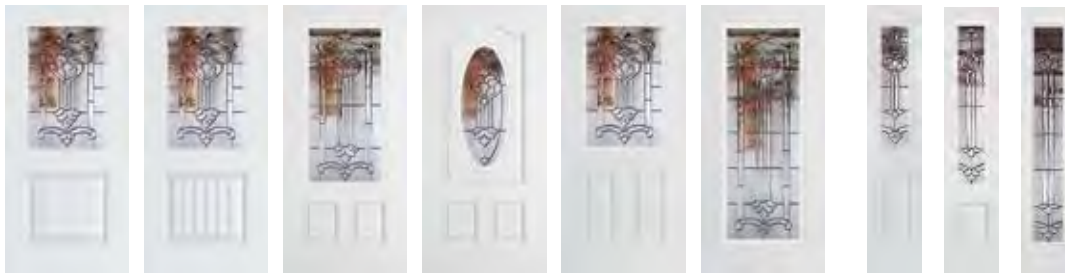

SMOOTH Fiberglass

PAINT GRADE DESIGNS

	FS2551	FS2651	FS3571	FS3578	FS6551	FS6591	FSS581	FSS781	FSS981
W:	2'8", 2'10", 3'0"	2'8", 2'10", 3'0"	2'8", 2'10", 3'0"	2'8", 2'10", 3'0"	2'8", 2'10", 3'0"	2'8", 2'10", 3'0"	12", 14"	12", 14"	12", 14"
H:	6'8"	6'8"	6'8"	6'8"	6'8"	6'8"	6'8"	6'8"	6'8"