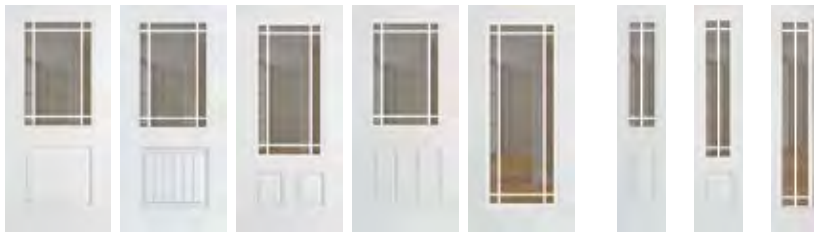

SMOOTH Fiberglass

PAINT GRADE DESIGNS

FS2551	FS2651	FS3571	FS6551	FS6591	FSS581	FSS781	FSS981
W: 2'8", 2'10", 3'0"	2'8", 2'10", 3'0"	2'8", 2'10", 3'0"	2'6", 2'8", 2'10", 3'0"	2'6", 2'8", 2'10", 3'0"	12", 14"	12", 14"	10", 12", 14"
H: 6'8"	6'8"	6'8"	6'8"	6'8"	6'8"	6'8"	6'8"