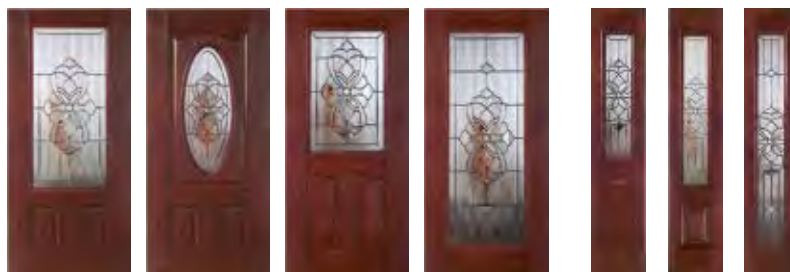

MAHOGANY GRAIN DESIGNS

	FM3071	FM3078	FM6051	FM6091	FMS581	FMS781	FMS981
W:	2'8", 2'10", 3'0"	2'8", 2'10", 3'0"	2'8", 2'10", 3'0"	2'8", 2'10", 3'0"	12", 14", 16"	12", 14", 16"	12", 14", 16"
H:	6'8", 7'	6'8", 7'	6'8", 7'	6'8", 7'	6'8", 7'	6'8", 7'	6'8", 7'