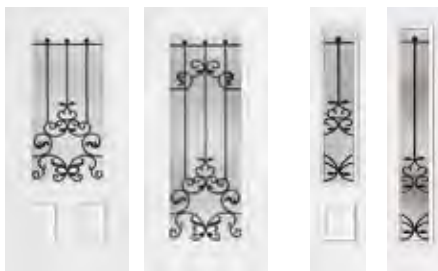

HIGH-DEFINITION Steel

PAINT GRADE DESIGNS

ST3871	ST6891	STS781	STS981
W: 2'8", 2'10", 3'0"	2'8", 2'10", 3'0"	12", 14"	12", 14"
H: 6'8"	6'8"	6'8"	6'8"

Complementing GARAGE DOOR WINDOWS

Orleans windows are seeded acrylic with the stylish look of handcrafted forged iron.

Windows available on select Clopay Garage Doors. See your Clopay Dealer for availability.