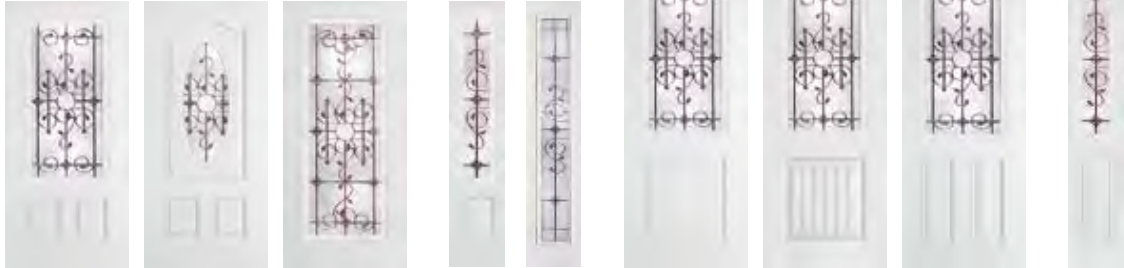

SMOOTH Fiberglass

PAINT GRADE DESIGNS

FS3571	FS3578	FS6591	FSS781	FSS981	FS2551	FS2651	FS6551	FSS581
W: 2'8", 2'10", 3'0"	2'8", 2'10", 3'0"	2'8", 2'10", 3'0"	12", 14"	12", 14"	2'8", 2'10", 3'0"	2'8", 2'10", 3'0"	2'8", 2'10", 3'0"	12", 14"
H: 6'8"	6'8"	6'8"	6'8"	6'8"	8'	8'	8'	8'