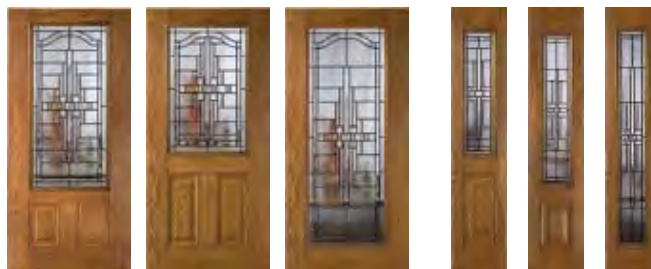

OAK GRAIN DESIGNS

	FO3071	FO6051	FO6091	FOS581	FOS781	FOS981
W:	2'8", 2'10", 3'0"	2'8", 2'10", 3'0"	2'8", 2'10", 3'0"	12", 14", 16"	12", 14", 16"	12", 14", 16"
H:	6'8", 7'	6'8", 7'	6'8", 7'	6'8", 7'	6'8", 7'	6'8", 7'

CAMING OPTION

Patina