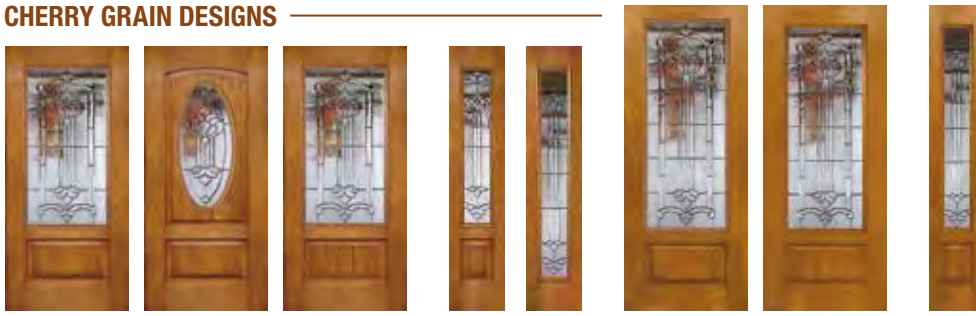

PRIVACY RATING

CAMING OPTIONS

Patina

Satin Nickel

RUSTIC Fiberglass Collection

CAPELLA™ GLASS

CHERRY GRAIN DESIGNS

	FR2071	FR2078	FR2171	FRS781	FRS981	FR2071	FR2171	FRS781
W:	2'8", 2'10", 3'0"	2'8", 2'10", 3'0"	2'8", 2'10", 3'0"	12", 14", 16"	12", 14", 16"	2'8", 2'10", 3'0"	2'8", 2'10", 3'0"	12", 14", 16"
H:	6'8", 7'	6'8", 7'	6'8", 7'	6'8", 7'	6'8", 7'	8'	8'	8'