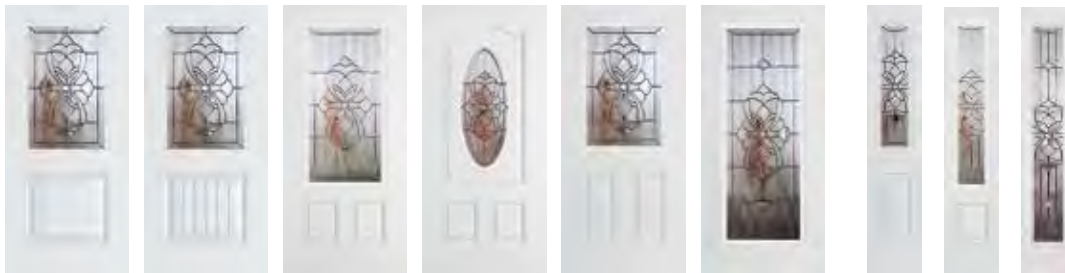

SMOOTH Fiberglass

PAINT GRADE DESIGNS

	FS2551	FS2651	FS3571	FS3578	FS6551	FS6591	FSS581	FSS781	FSS981
W:	2'8", 2'10", 3'0"	2'8", 2'10", 3'0"	2'8", 2'10", 3'0"	2'8", 2'10", 3'0"	2'8", 2'10", 3'0"	2'8", 2'10", 3'0"	12", 14"	12", 14"	12", 14"
H:	6'8"	6'8"	6'8"	6'8"	6'8"	6'8"	6'8"	6'8"	6'8"